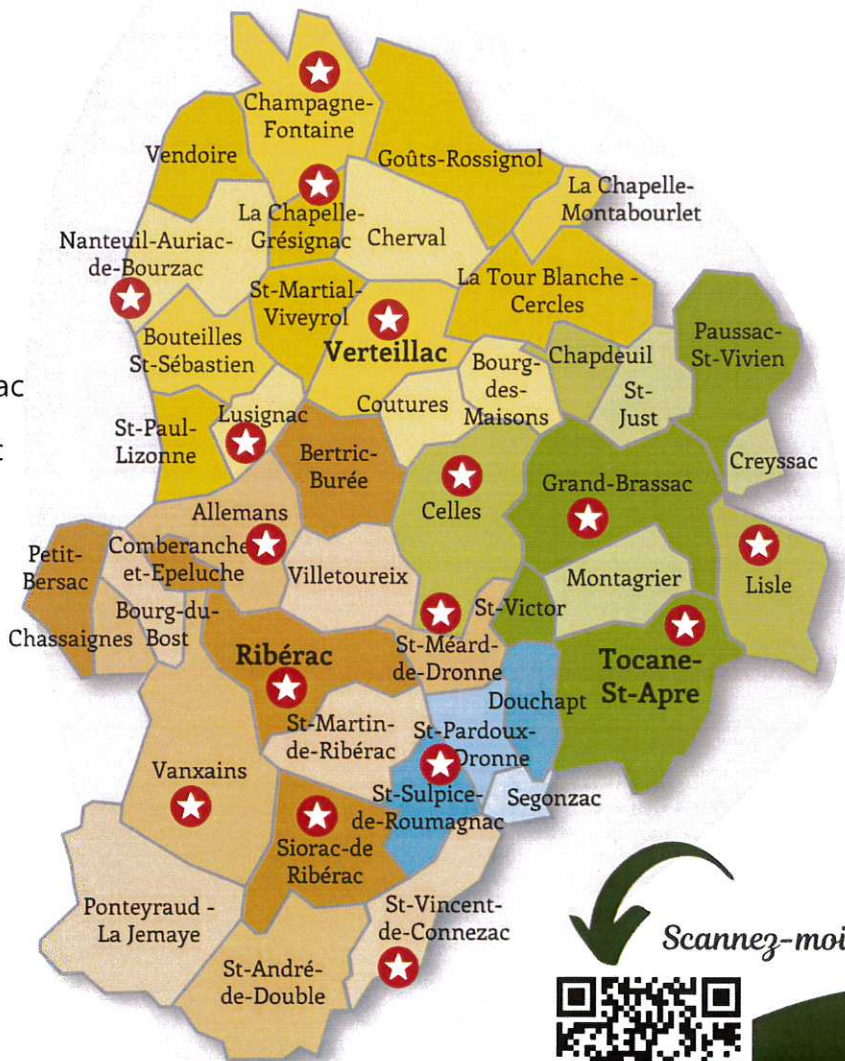

✓ JUIN

14. Saint-Méard de Drôme
21. Saint-Vincent de Connezac
28. Celles

✓ JUILLET

5. Ribérac
12. Verteillac
19. Lisle
26. Champagne et Fontaines

✓ AOÛT

2. Saint-Sulpice de Roumagnac
9. Nanteuil-Auriac de Bourzac
16. Allemans
23. Lusignac
30. Siorac de Ribérac

✓ SEPT.

6. Tocane Saint-Apre
13. Vanxains
20. La Chapelle Grésignac
27. Grand-Brassac

GRATUIT

**DÉPART
18H**
Rdv devant la Mairie

- Possibilité de location de vélos
- Accessible dès 12 ans

Conception et impression : Service communication Ccpr
Crédits photos : Centre Sports Nature CCPR